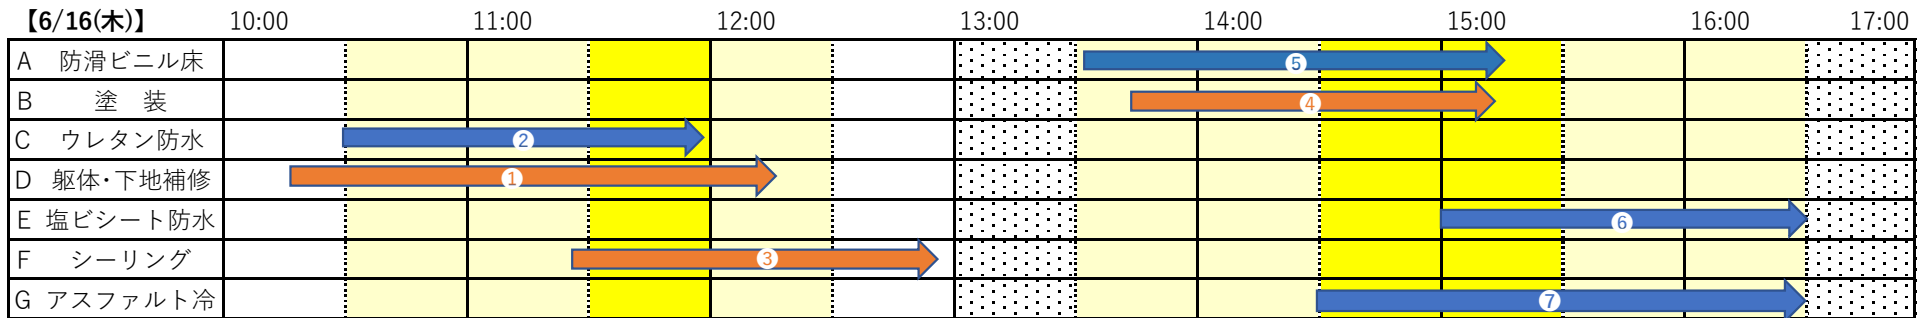

一般社団法人 大規模修繕工事・優良職人支援機構(RAS) 実技検定デモンストレーション

※上記の時間は、状況によっては若干前後する場合がございます。